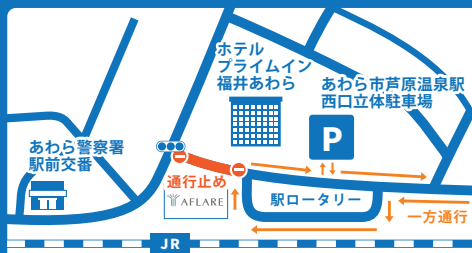

上記の時間帯で車両通行止めになります。
ご協力のほどよろしくお願いたします。

アフレア (芦原温泉駅前西口)あわら市春宮一丁目12-18

※ 駐車場は西口立体駐車場・東口駐車場をご利用ください

駐車場MAPはこちらの二次元コードから▶

駐車場が混雑することが予想されるため、
公共交通機関をご利用ください

駐車料金:最初の1時間無料

会場へのアクセス、駐車場はホームページから
ご確認ください

主催 | 一般社団法人アフレア
企画・運営 | 一般社団法人あわら市まちづくりセンター / NPO法人おっとふぁーぜー